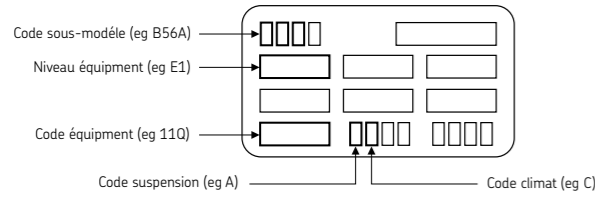

*) Plaque ovale Renault 1996 →

- A = Suspension normale, B = Suspension renforcée, C = Pays tempéré, D = Pays grand froid, E = Pays tropicaux